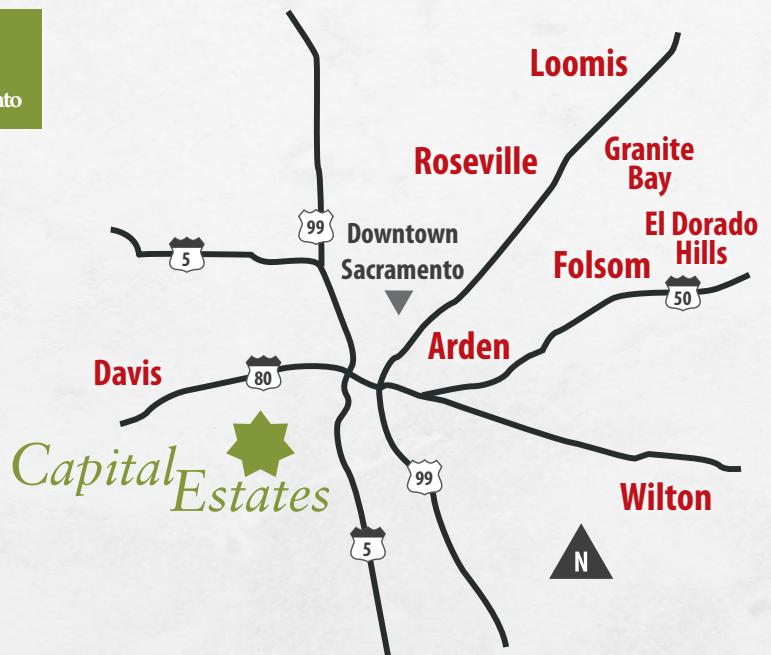

*Let's compare the greater Sacramento Area's
most luxurious neighborhoods.*

Neighborhood	Normal Travel Time Minutes to Downtown Sacramento	Traffic Travel Time Minutes to Downtown Sacramento
West Sacramento	10 min.	10 min.
Arden	25 min.	45 min.
Davis	32 min.	53 min.
Roseville	39 min.	59 min.
Wilton	40 min.	60 min.
Folsom	40 min.	57 min.
El Dorado Hills	45 min.	62 min.
Loomis	45 min.	68 min.
Granite Bay	46 min.	65 min.